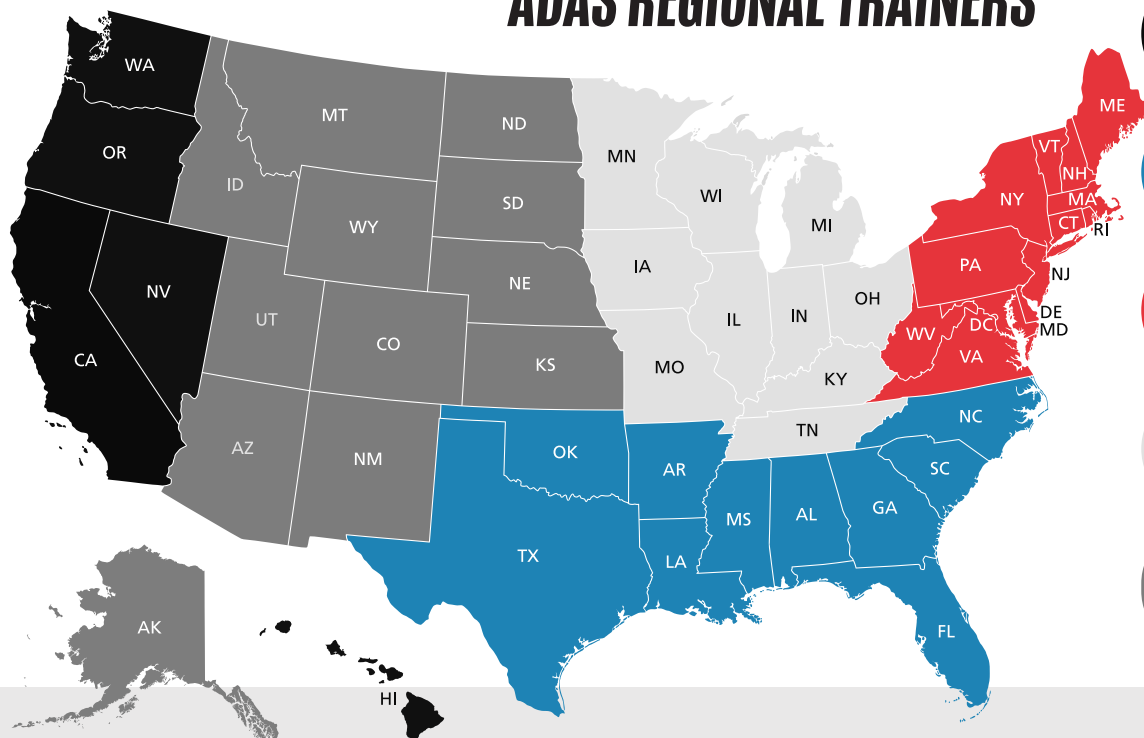

ADAS REGIONAL TRAINERS

ROGERS THIAMTHAT
Director of ADAS Field Training
rthiamthat@autel.com
916-292-2319

RICHARD ZENTENO
ADAS Field Trainer
rzenteno@autel.com
631-759-6370

PETER REED
ADAS Field Trainer
preed@autel.com
516-273-8610

FRANK CORONADO
ADAS Field Trainer
fcoronado@autel.com
915-300-8812

JORDAN RUIZ
ADAS Field Trainer
909-916-2219
Jruiz@autel.com