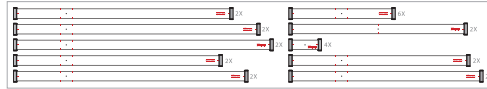

AROUND VIEW MONITORING

VW AVM
CSC0804/01

HONDA AVM
CSC1004/02

HONDA AVM
CSC1004/03

CADILLAC AVM
CSC1004/06

TOYOTA AVM
CSC1004/10

HYUNDAI/ KIA AVM
CSC1004/04

MITSUBISHI AVM
CSC1004/09