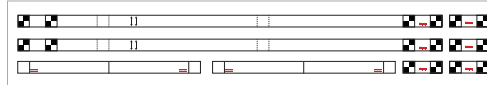

AROUND VIEW MONITORING

VW AVM
CSC0804/01

HONDA AVM
CSC1004/02

HONDA AVM
CSC1004/03

CADILLAC AVM
CSC1004/06

TOYOTA AVM
CSC1004/10

HYUNDAI/ KIA AVM
CSC1004/04

MITSUBISHI AVM
CSC1004/09